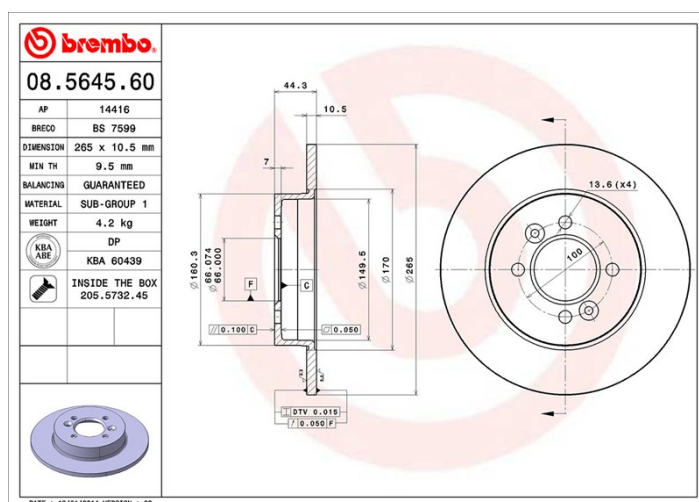

Caractéristiques techniques du disque

Essieu Arrière

Diamètre
265 mm

Hauteur totale (A)
44,4 mm

Diamètre de centrage (B)
66 mm

Nombre de trous de fixation (C)
4

Épaisseur (TH)
10,5 mm

Épaisseur min.
9,5 mm

Couple de serrage
110 N.m

Unités par boîte
2

Code EAN
8020584564561

Références marques

Brembo
08.5645.60

AP
14416

Breco
BS 7599

Spécifications techniques