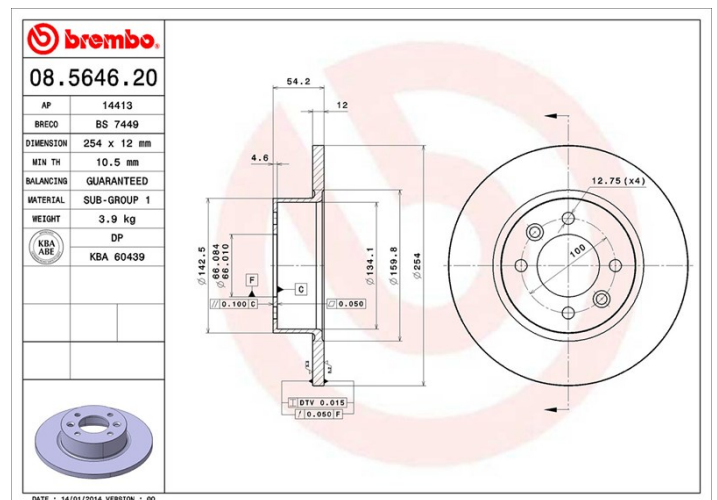

## Caractéristiques techniques du disque

<b>Essieu</b> Arrière	<b>Diamètre</b> 254 mm
<b>Hauteur totale</b> (A) 54,3 mm	<b>Diamètre de centrage</b> (B) 66 mm
<b>Nombre de trous de fixation</b> (C) 4	<b>Épaisseur</b> (TH) 12 mm
<b>Épaisseur min.</b> 10,5 mm	<b>Couple de serrage</b> 85 N.m
<b>Unités par boîte</b> 2	<b>Code EAN</b> 8020584564622

## Références marques

<b>Brembo</b> 08.5646.20	<b>AP</b> 14413	<b>Breco</b> BS 7449
-----------------------------	--------------------	-------------------------

## Spécifications techniques