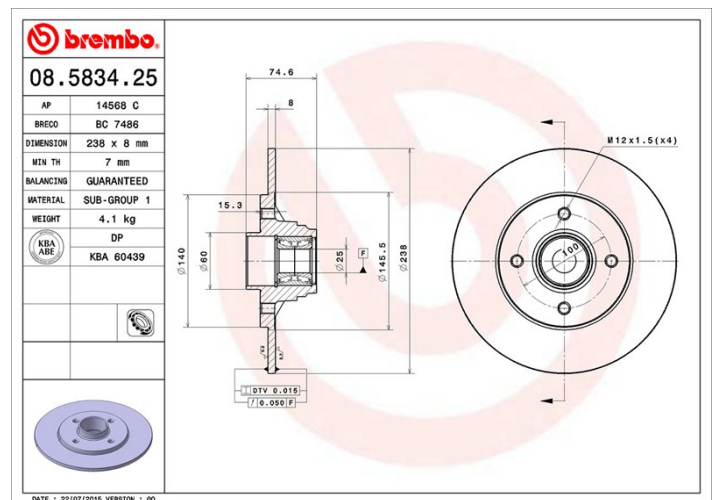

## Caractéristiques techniques du disque

<b>Essieu</b> Arrière	<b>Diamètre</b> 238 mm
<b>Hauteur totale</b> (A) 74,6 mm	<b>Diamètre de centrage</b> (B) 52,3 mm
<b>Nombre de trous de fixation</b> (C) 4	<b>Épaisseur</b> (TH) 8 mm
<b>Épaisseur min.</b> 7 mm	<b>Couple de serrage</b> 90 N.m
<b>Unités par boîte</b> 1	<b>Code EAN</b> 8020584014318