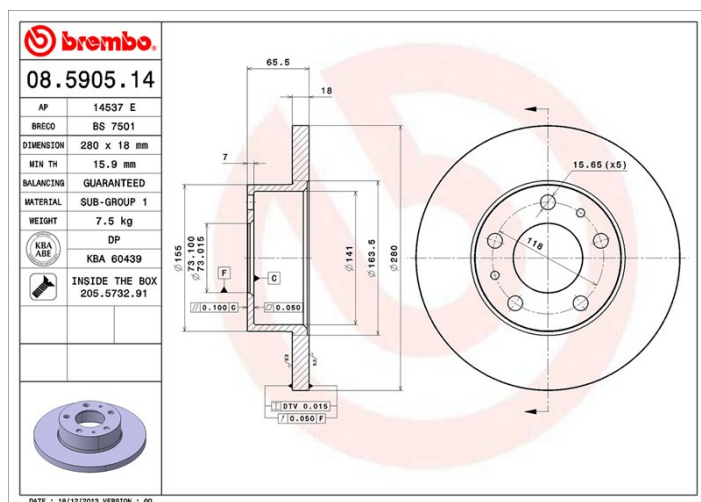

Caractéristiques techniques du disque

Essieu Avant	Diamètre ($\varnothing$) 280 mm
Hauteur totale (A) 65,5 mm	Diamètre de centrage (B) 73 mm
Nombre de trous de fixation (C) 5	Épaisseur (TH) 18 mm
Épaisseur min. 15,9 mm	Couple de serrage 160 N.m
Unités par boîte 2	Code EAN 8020584012406

Références marques

Brembo 08.5905.14	AP 14537 E	Breco BS 7501

Spécifications techniques

Disque avec vis de fixation

Pour une grande partie de sa gamme, Brembo ajoute les vis de fixation dans l'emballage des disques, afin d'apporter un service supplémentaire au mécanicien, au cas où les vis d'origine seraient rouillées ou usées, et non réutilisables.

Véhicules couverts

CITROËN

Modèle	Type	kW	Année
JUMPER Box (230L) / RELAY Box (230L)	1.9 D	51	02/94 04/02
JUMPER Box (230L) / RELAY Box (230L)	1.9 D	50	07/99 04/02
JUMPER Box (230L) / RELAY Box (230L)	1.9 TD	66	03/94 04/02
JUMPER Box (230L) / RELAY Box (230L)	1.9 TD	68	03/94 04/02
JUMPER Box (230L) / RELAY Box (230L)	2.0	80	03/94 04/02
JUMPER Box (230L) / RELAY Box (230L)	2.0 4x4	80	10/96 01/02
JUMPER Box (230L) / RELAY Box (230L)	2.0 HDI	62	11/01 04/02
JUMPER Box (230L) / RELAY Box (230L)	2.5 D	63	03/94 04/02