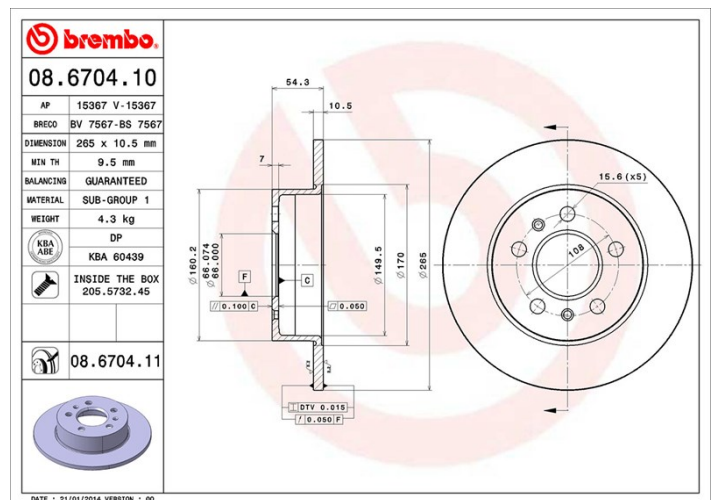

## Caractéristiques techniques du disque

<b>Essieu</b> Arrière	<b>Diamètre</b> 265 mm
<b>Hauteur totale</b> (A) 54,3 mm	<b>Diamètre de centrage</b> (B) 66 mm
<b>Nombre de trous de fixation</b> (C) 5	<b>Épaisseur</b> (TH) 10,5 mm
<b>Épaisseur min.</b> 9,5 mm	<b>Couple de serrage</b> 100 N.m
<b>Unités par boîte</b> 2	<b>Code EAN</b> 8020584035269

## Spécifications techniques