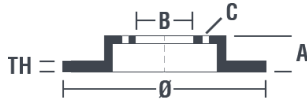

## Caractéristiques techniques du disque

<b>Essieu</b> Avant	<b>Diamètre</b> 239,5 mm
<b>Hauteur totale</b> (A) 43 mm	<b>Diamètre de centrage</b> (B) 63,6 mm
<b>Nombre de trous de fixation</b> (C) 4	<b>Épaisseur</b> (TH) 12 mm
<b>Épaisseur min.</b> 10 mm	<b>Couple de serrage</b> 85 N.m
<b>Unités par boîte</b> 2	<b>Code EAN</b> 8020584011881