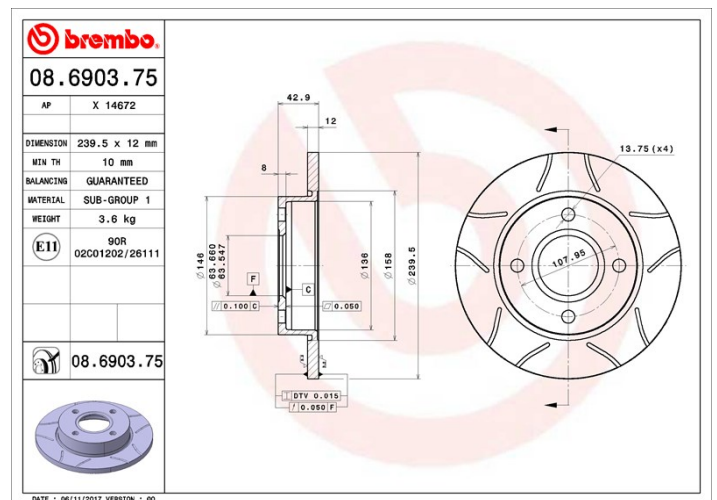

## Caractéristiques techniques du disque

<b>Essieu</b> Avant	<b>Diamètre</b> 239,5 mm
<b>Hauteur totale</b> (A) 43 mm	<b>Diamètre de centrage</b> (B) 63,6 mm
<b>Nombre de trous de fixation</b> (C) 4	<b>Épaisseur</b> (TH) 12 mm
<b>Épaisseur min.</b> 10 mm	<b>Couple de serrage</b> 85 N.m
<b>Unités par boîte</b> 2	<b>Code EAN</b> 8020584011881

## Références marques

<b>Brembo</b> 08.6903.75	<b>AP</b> X 14672
-----------------------------	----------------------

## Spécifications techniques