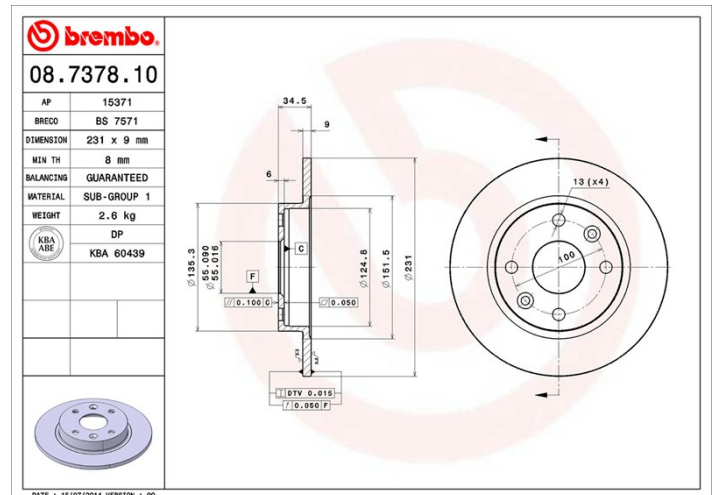

## Caractéristiques techniques du disque

<b>Essieu</b> Arrière	<b>Diamètre</b> 231 mm
<b>Hauteur totale</b> (A) 34,5 mm	<b>Diamètre de centrage</b> (B) 55 mm
<b>Nombre de trous de fixation</b> (C) 4	<b>Épaisseur</b> (TH) 9 mm
<b>Épaisseur min.</b> 8 mm	<b>Couple de serrage</b> 98 N.m
<b>Unités par boîte</b> 2	<b>Code EAN</b> 8020584737811

## Références marques

<b>Brembo</b> 08.7378.10	<b>AP</b> 15371	<b>Breco</b> BS 7571
-----------------------------	--------------------	-------------------------

## Spécifications techniques