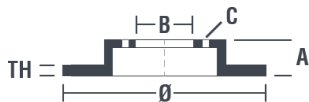

## Caractéristiques techniques du disque

<b>Essieu</b> Arrière	<b>Diamètre</b> 231 mm
<b>Hauteur totale</b> (A) 34,5 mm	<b>Diamètre de centrage</b> (B) 55 mm
<b>Nombre de trous de fixation</b> (C) 4	<b>Épaisseur</b> (TH) 9 mm
<b>Épaisseur min.</b> 8 mm	<b>Couple de serrage</b> 98 N.m
<b>Unités par boîte</b> 2	<b>Code EAN</b> 8020584737811