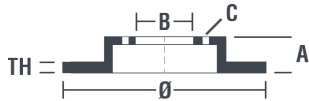

Références marques

Brembo 08.8094.30	AP 14807	Breco BS 7606
-----------------------------	--------------------	-------------------------

Spécifications techniques

Disque avec vis de fixation

Pour une grande partie de sa gamme, Brembo ajoute les vis de fixation dans l'emballage des disques, afin d'apporter un service supplémentaire au mécanicien, au cas où les vis d'origine seraient rouillées ou usées, et non réutilisables.