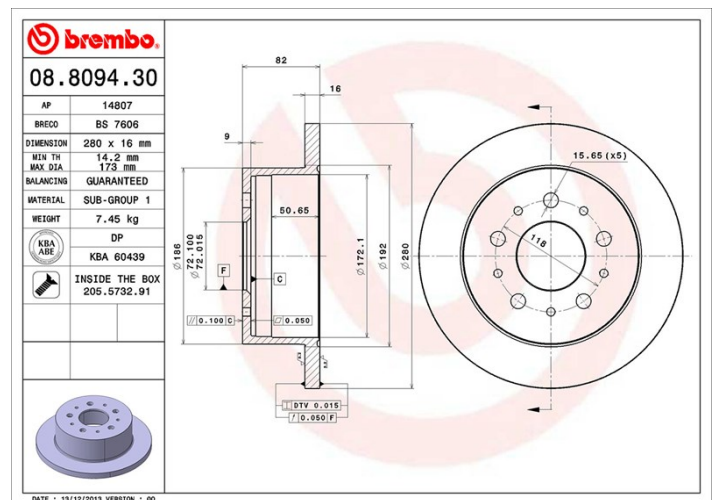

Caractéristiques techniques du disque

Essieu Arrière	Diamètre 280 mm
Hauteur totale (A) 82 mm	Diamètre de centrage (B) 72 mm
Nombre de trous de fixation (C) 5	Épaisseur (TH) 16 mm
Épaisseur min. 14,2 mm	Couple de serrage 160 N.m
Unités par boîte 2	Code EAN 8020584809433