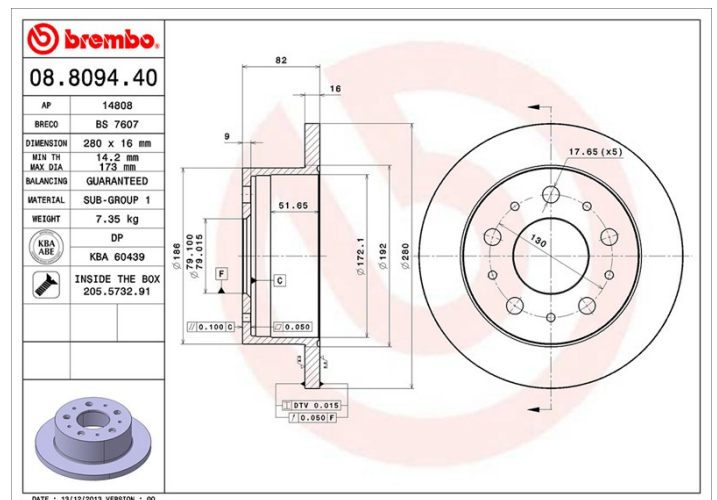

Références marques

Brembo 08.8094.40	AP 14808	Breco BS 7607

Spécifications techniques

Disque avec vis de fixation

Pour une grande partie de sa gamme, Brembo ajoute les vis de fixation dans l'emballage des disques, afin d'apporter un service supplémentaire au mécanicien, au cas où les vis d'origine seraient rouillées ou usées, et non réutilisables.

Véhicules couverts

CITROËN

Modèle	Type	kW	Année
JUMPER Box / RELAY Box	2.0 BlueHDi 130	96	04/16 -
JUMPER Box / RELAY Box	2.0 BlueHDi 160	120	04/16 -
JUMPER Box / RELAY Box	2.0 BlueHDi 160 4x4	120	04/16 -
JUMPER Box / RELAY Box	2.2 HDi 100	74	04/06 -
JUMPER Box / RELAY Box	2.2 HDi 110	81	07/11 -
JUMPER Box / RELAY Box	2.2 HDi 120	88	04/06 -
JUMPER Box / RELAY Box	2.2 HDi 130	96	07/11 -
JUMPER Box / RELAY Box	2.2 HDi 150	110	07/11 -