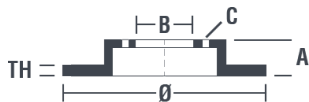

Caractéristiques techniques du disque

Essieu Avant

Diamètre
280 mm

Hauteur totale (A)
38 mm

Diamètre de centrage (B)
58 mm

Nombre de trous de fixation (C)
3

Épaisseur (TH)
9 mm

Épaisseur min.
8 mm

Couple de serrage
120 N.m

Unités par boîte
2

Code EAN
8020584816318