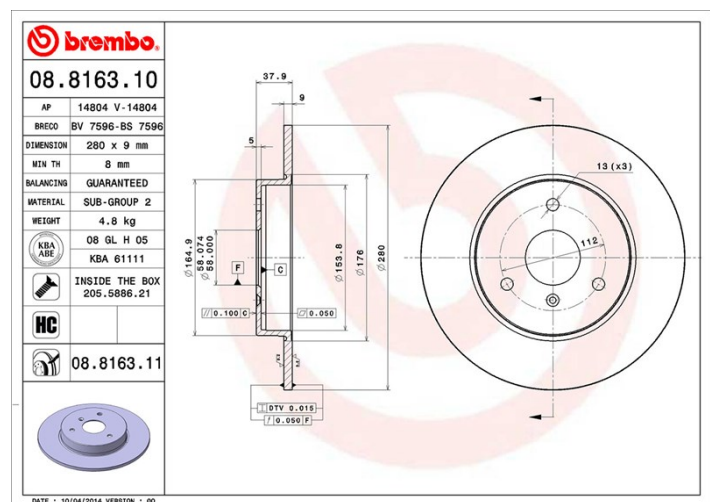

Caractéristiques techniques du disque

Essieu Avant

Diamètre
280 mm

Hauteur totale (A)
38 mm

Diamètre de centrage (B)
58 mm

Nombre de trous de fixation (C)
3

Épaisseur (TH)
9 mm

Épaisseur min.
8 mm

Couple de serrage
120 N.m

Unités par boîte
2

Code EAN
8020584816318

Références marques

Brembo
08.8163.10

AP
14804

Breco
BS 7596

Spécifications techniques