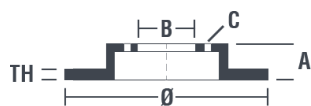

## Caractéristiques techniques du disque

<b>Essieu</b> Arrière	<b>Diamètre</b> 259 mm
<b>Hauteur totale</b> (A) 44 mm	<b>Diamètre de centrage</b> (B) 64 mm
<b>Nombre de trous de fixation</b> (C) 4	<b>Épaisseur</b> (TH) 10 mm
<b>Épaisseur min.</b> 8,4 mm	<b>Couple de serrage</b> 120 N.m
<b>Unités par boîte</b> 2	<b>Code EAN</b> 8020584220610

## Références marques

<b>Brembo</b> 08.9163.2X	<b>AP</b> 15048 X
-----------------------------	----------------------

<b>08.9163.2X</b>	
AP	15048 X
DIMENSION	259 x 10 mm
MIN TH	8.6 mm
BALANCING	GUARANTEED
MATERIAL	SUB-GROUP 2
WEIGHT	3.3 kg
E11	90R 02C01203/25389
HC	
	08.9163.2X