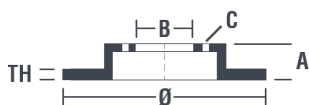

## Caractéristiques techniques du disque

**Diamètre (Ø)**  
264 mm

**Hauteur totale (A)**  
40,5 mm

**Diamètre de centrage (B)**  
59 mm

**Nombre de trous de fixation (C)**  
5

**Épaisseur (TH)**  
10 mm

**Épaisseur min.**  
8 mm

**Couple de serrage**   
N.m

**Unités par boîte**  
2