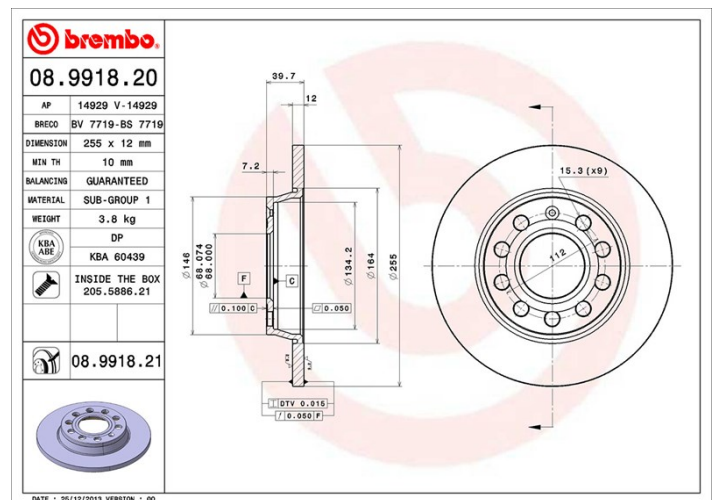

Disque 08.9918.21

Caractéristiques techniques du disque

Essieu Arrière	Diamètre (Ø) 255 mm
Hauteur totale (A) 39,7 mm	Diamètre de centrage (B) 68 mm
Nombre de trous de fixation (C) 5	Épaisseur (TH) 12 mm
Épaisseur min. 10 mm	Couple de serrage  120 N.m
Unités par boîte 2	Code EAN 8020584023310