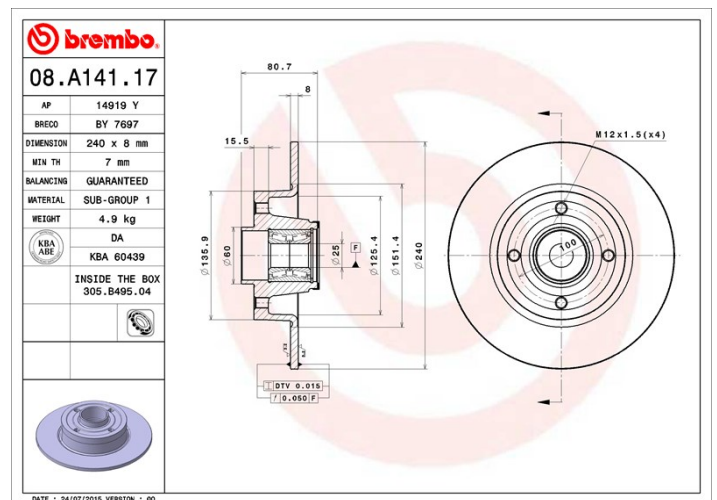

Caractéristiques techniques du disque

Essieu Arrière	Diamètre 240 mm
Hauteur totale (A) 80,2 mm	Diamètre de centrage (B) 25 mm
Nombre de trous de fixation (C) 4	Épaisseur (TH) 8 mm
Épaisseur min. 7 mm	Couple de serrage 110 N.m
Unités par boîte 1	Code EAN 8020584015490

Références marques

Brembo 08.A141.17	AP 14919 Y	Breco BY 7697
-----------------------------	----------------------	-------------------------

Spécifications techniques

Roulement de roue intégré

Sur l'essieu arrière de certains modèles de voitures, ce sont des disques de frein avec moyeu de roue intégré qui sont montés. Pour faciliter leur remplacement, Brembo fournit un disque avec roulement pré monté.