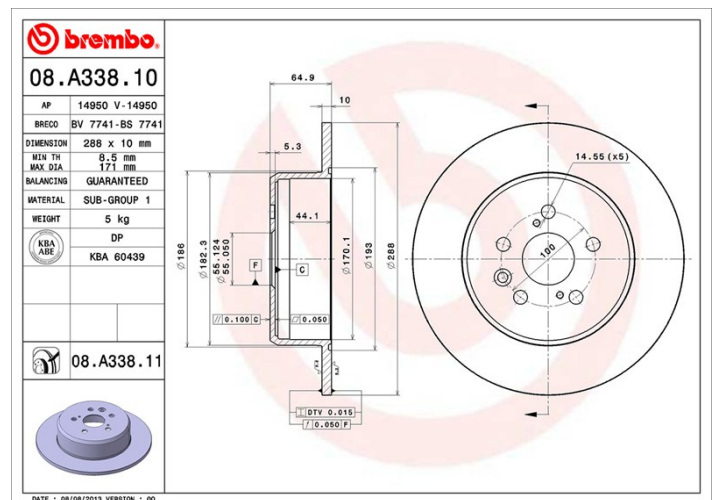

## Caractéristiques techniques du disque

<b>Essieu</b> Arrière	<b>Diamètre</b> 288 mm
<b>Hauteur totale</b> (A) 64,9 mm	<b>Diamètre de centrage</b> (B) 55 mm
<b>Nombre de trous de fixation</b> (C) 5	<b>Épaisseur</b> (TH) 10 mm
<b>Épaisseur min.</b> 8,5 mm	<b>Couple de serrage</b> 103 N.m
<b>Unités par boîte</b> 2	<b>Code EAN</b> 8020584038369