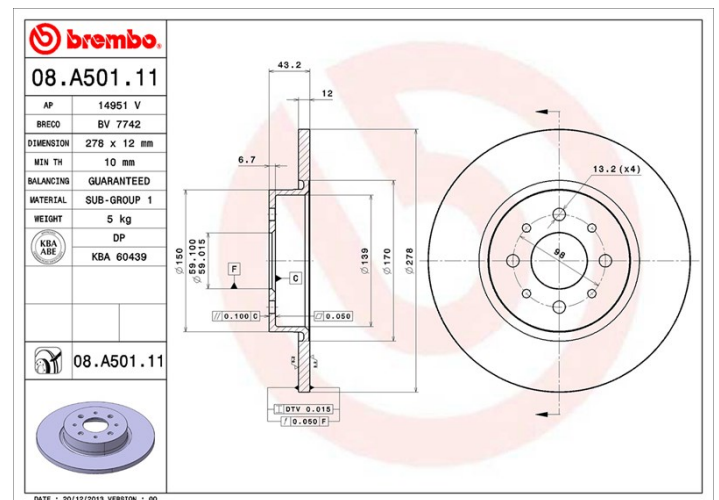

Disque 08.A501.11

brembo
AFTERMARKET

Caractéristiques techniques du disque

Essieu Arrière

Diamètre
278 mm

Hauteur totale (A)
31,2 mm

Diamètre de centrage (B)
59 mm

Nombre de trous de fixation (C)
4

Épaisseur (TH)
12 mm

Épaisseur min.
10 mm

Couple de serrage 
98 N.m

Unités par boîte
2

Code EAN
8020584018446

Références marques

Brembo
08.A501.11

AP
14951 V

LANCIA

Modèle	Type	kW	Année
DELTA III (844_)	1.8	147	01/09 08/14

Refs constructeur

Références constructeurs compatibles

LANCIA 51822719