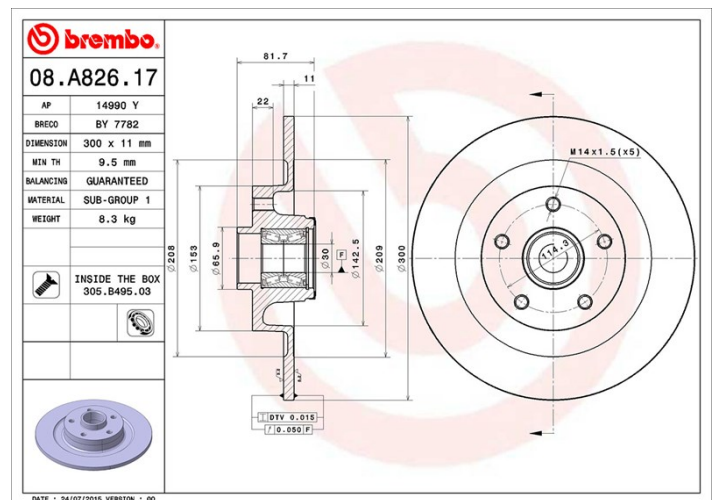

Références marques

Brembo
08.A826.17

AP
14990 Y

Breco
BY 7782

Spécifications techniques

Roulement de roue intégré

Sur l'essieu arrière de certains modèles de voitures, ce sont des disques de frein avec moyeu de roue intégré qui sont montés. Pour faciliter leur remplacement, Brembo fournit un disque avec roulement pré monté.

Véhicules couverts

RENAULT

Modèle	Type	kW	Année
LAGUNA III (BT0/1)	1.5 dCi (BT00, BT0A, BT0T, BT1J)	81	10/07 -
LAGUNA III (BT0/1)	1.6 16V (BT04, BT0D, BT0U)	81	10/07 -
LAGUNA III (BT0/1)	2.0 16V (BT05, BT0F, BT0W)	103	10/07 -
LAGUNA III (BT0/1)	2.0 16V Hi-Flex (BT1H)	103	10/07 -
LAGUNA III (BT0/1)	2.0 16V Turbo	125	10/07 -
LAGUNA III (BT0/1)	2.0 dCi (BT01, BT08, BT09, BT0E, BT0K, BT12, BT1C, BT1D,...)	110	10/07 -