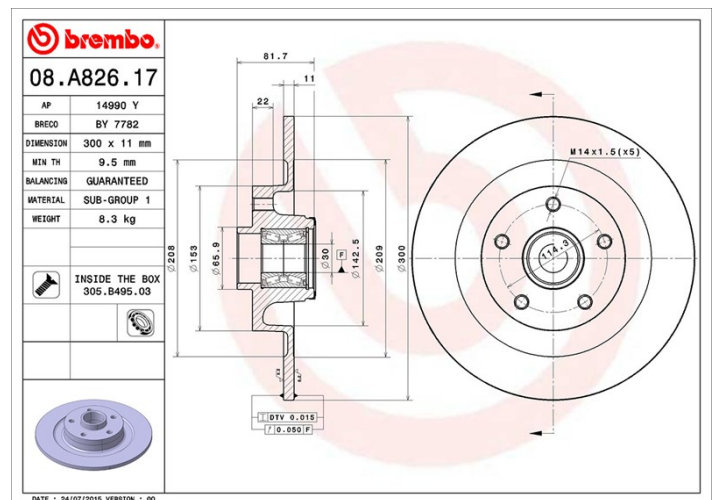

Références marques

Brembo
08.A826.17

AP
14990 Y

Breco
BY 7782

Spécifications techniques

Roulement de roue intégré

Sur l'essieu arrière de certains modèles de voitures, ce sont des disques de frein avec moyeu de roue intégré qui sont montés. Pour faciliter leur remplacement, Brembo fournit un disque avec roulement prémonté.

Véhicules couverts

RENAULT

Modèle	Type	kW	Année
LAGUNA III (BT0/1)	1.5 dCi (BT00, BT0A, BT0T, BT1J)	81	10/07 12/15
LAGUNA III (BT0/1)	1.6 16V (BT04, BT0D, BT0U)	81	10/07 12/15
LAGUNA III (BT0/1)	2.0 16V (BT05, BT0F, BT0W)	103	10/07 12/12
LAGUNA III (BT0/1)	2.0 16V Hi-Flex (BT1H)	103	10/07 12/15
LAGUNA III (BT0/1)	2.0 16V Turbo	125	10/07 12/15
LAGUNA III (BT0/1)	2.0 dCi (BT01, BT08, BT09, BT0E, BT0K, BT12, BT1C, BT1D,...)	110	10/07 12/15