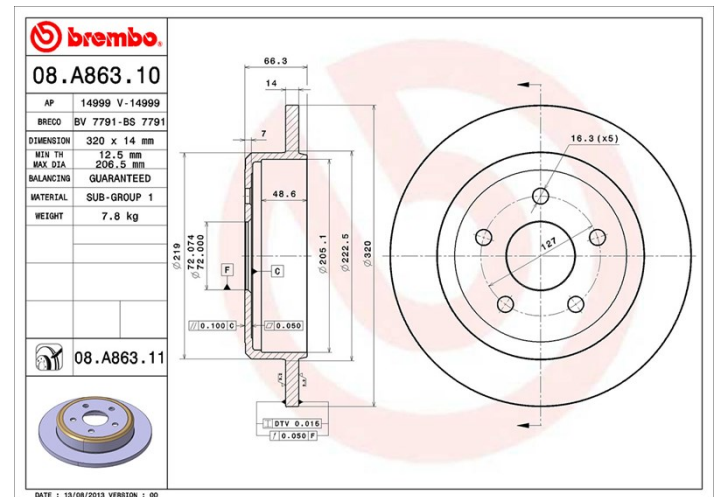

Références marques

Brembo
08.A863.10

AP
14999

Breco
BS 7791

Spécifications techniques

Véhicules couverts

JEEP			
Modèle	Type	kW	Année
COMMANDER (XK, XH)	3.0 CRD 4x4	160	04/06 12/10
COMMANDER (XK, XH)	3.7 V6 4x4	157	09/05 12/10
COMMANDER (XK, XH)	4.7 V8 4x4	170	09/05 12/10
COMMANDER (XK, XH)	5.7 V8 4x4	240	09/05 12/10
GRAND CHEROKEE III (WH, WK)	3.0 CRD	160	06/05 12/10
GRAND CHEROKEE III (WH, WK)	3.0 CRD 4x4	155	05/06 12/10
GRAND CHEROKEE III (WH, WK)	3.0 CRD 4x4	160	06/05 12/10
GRAND CHEROKEE III (WH, WK)	3.7 V6	157	10/04 12/10
GRAND CHEROKEE III (WH, WK)	3.7 V6 4x4	148	01/08 12/10