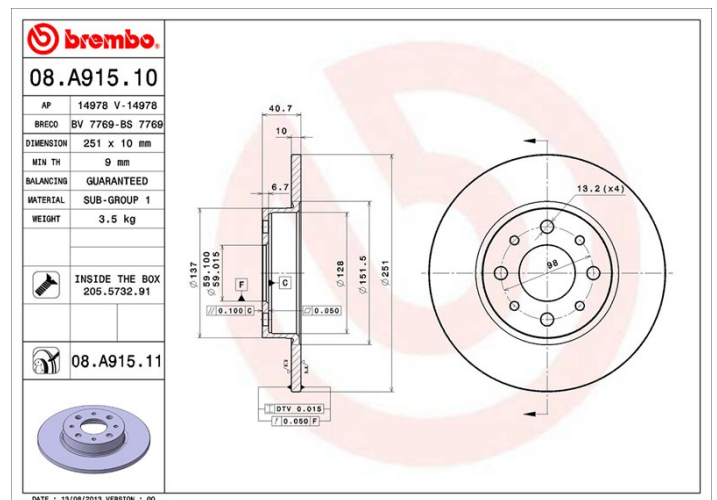

## Caractéristiques techniques du disque

<b>Essieu</b> Arrière	<b>Diamètre</b> 251 mm
<b>Hauteur totale (A)</b> 40,7 mm	<b>Diamètre de centrage (B)</b> 59 mm
<b>Nombre de trous de fixation (C)</b> 4	<b>Épaisseur (TH)</b> 10 mm
<b>Épaisseur min.</b> 9 mm	<b>Couple de serrage</b> 98 N.m
<b>Unités par boîte</b> 2	<b>Code EAN</b> 8020584035450

## Spécifications techniques