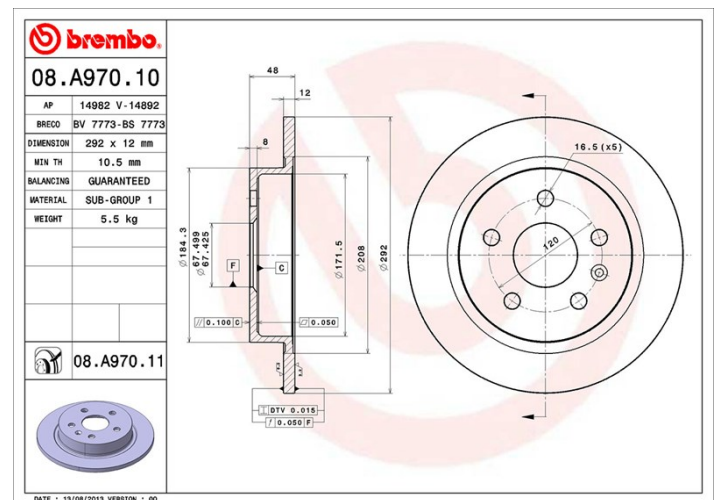

Disque 08.A970.10

Caractéristiques techniques du disque

Essieu Arrière

Diamètre
292 mm

Hauteur totale (A)
48 mm

Diamètre de centrage (B)
67,4 mm

Nombre de trous de fixation (C)
5

Épaisseur (TH)
12 mm

Épaisseur min.
10,5 mm

Couple de serrage
150 N.m

Unités par boîte
2

Code EAN
8020584023785

Références marques

Brembo
08.A970.10

AP
14982

Breco
BS 7773