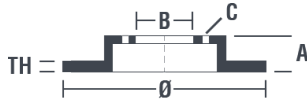

Épaisseur min.
10,5 mm

Couple de serrage
150 N.m

Unités par boîte
2

Code EAN
8020584023785

Références marques

Brembo
08.A970.10

AP
14982

Breco
BS 7773