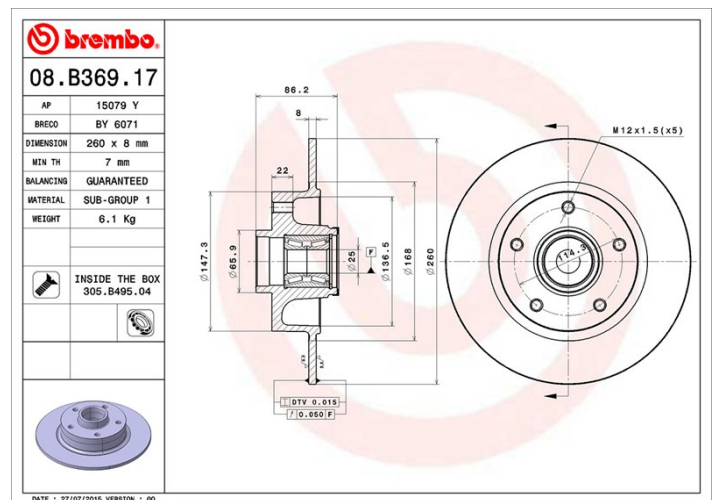

Références marques

Brembo
08.B369.17

AP
15079 Y

Breco
BY 6071

Spécifications techniques

Roulement de roue intégré

Sur l'essieu arrière de certains modèles de voitures, ce sont des disques de frein avec moyeu de roue intégré qui sont montés. Pour faciliter leur remplacement, Brembo fournit un disque avec roulement pré monté.

Véhicules couverts

RENAULT

Modèle	Type	kW	Année
FLUENCE (L3_)	1.5 dCi (L30A)	63	02/10 -
FLUENCE (L3_)	1.5 dCi (L30B)	78	02/10 -
FLUENCE (L3_)	1.5 dCi (L30D, L30L, L306, L33F, L33L, L33M, L33V, L33W)	81	02/10 -
FLUENCE (L3_)	1.5 dCi (L30S)	66	02/10 -
FLUENCE (L3_)	1.6 16V	78	02/10 -
FLUENCE (L3_)	1.6 16V (L301, L30F, L30P, L30R)	81	02/10 -