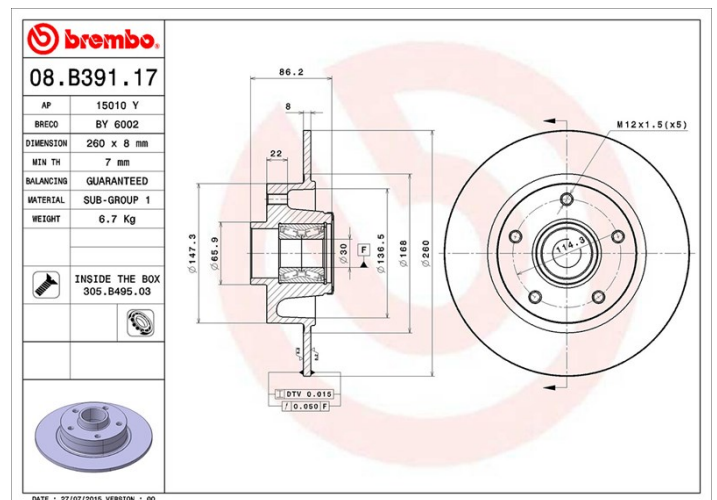

Caractéristiques techniques du disque

Diamètre (Ø)
260 mm

Hauteur totale (A)
86,2 mm

Diamètre de centrage (B)
30 mm

Nombre de trous de fixation (C)
5

Épaisseur (TH)
8 mm

Épaisseur min.
7 mm

Couple de serrage
110 N.m

Unités par boîte
1

Références marques

Brembo
08.B391.17

AP
15010 Y

Breco
BY 6002

Spécifications techniques

Roulement de roue intégré

Sur l'essieu arrière de certains modèles de voitures, ce sont des disques de frein avec moyeu de roue intégré qui sont montés. Pour faciliter leur remplacement, Brembo fournit un disque avec roulement pré monté.