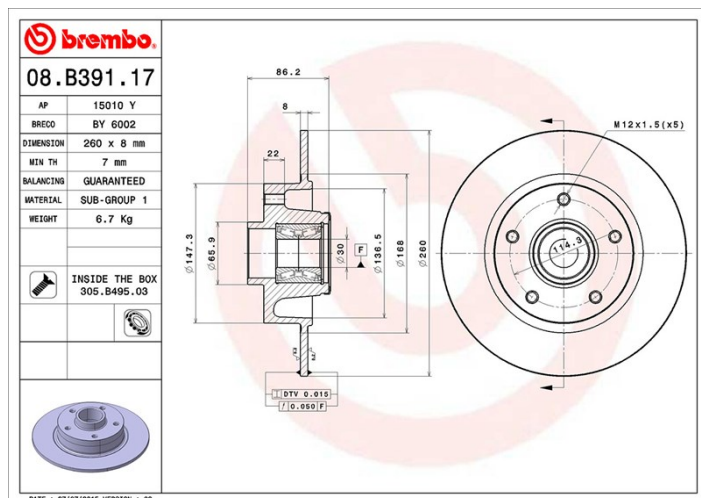

Caractéristiques techniques du disque

Diamètre (Ø)
260 mm

Hauteur totale (A)
86,2 mm

Diamètre de centrage (B)
30 mm

Nombre de trous de fixation (C)
5

Épaisseur (TH)
8 mm

Épaisseur min.
7 mm

Couple de serrage
110 N.m

Références marques

Brembo
08.B391.17

AP
15010 Y

Breco
BY 6002

Spécifications techniques

Roulement de roue intégré

Sur l'essieu arrière de certains modèles de voitures, ce sont des disques de frein avec moyeu de roue intégré qui sont montés. Pour faciliter leur remplacement, Brembo fournit un disque avec roulement pré monté.