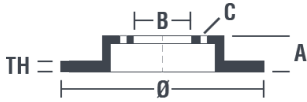

Caractéristiques techniques du disque

Essieu Arrière

Diamètre
280 mm

Hauteur totale (A)
50,8 mm

Diamètre de centrage (B)
63,5 mm

Nombre de trous de fixation (C)
5

Épaisseur (TH)
11 mm

Épaisseur min.
9 mm

Couple de serrage
90 N.m

Unités par boîte
2

Code EAN
8020584036532

Références marques

Brembo
08.B601.10

AP
15035

Breco
BS 6027

Spécifications techniques

Véhicules couverts

FORD				
Modèle	Type	kW	Année	
C-MAX II (DXA/CB7, DXA/CEU)	1.0 EcoBoost	74	10/12 -	
C-MAX II (DXA/CB7, DXA/CEU)	1.0 EcoBoost	92	10/12 -	
C-MAX II (DXA/CB7, DXA/CEU)	1.5 EcoBoost	110	03/15 -	
C-MAX II (DXA/CB7, DXA/CEU)	1.5 EcoBoost	134	03/15 -	
C-MAX II (DXA/CB7, DXA/CEU)	1.5 TDCi	70	03/15 -	
C-MAX II (DXA/CB7, DXA/CEU)	1.5 TDCi	88	03/15 -	
C-MAX II (DXA/CB7, DXA/CEU)	1.5 TDCi EConetic	77	03/15 -	
C-MAX II (DXA/CB7, DXA/CEU)	1.6 CNG	86	01/13 -	
C-MAX II (DXA/CB7, DXA/CEU)	1.6 EcoBoost	110	12/10 -	
C-MAX II (DXA/CB7, DXA/CEU)	1.6 EcoBoost	134	12/10 -