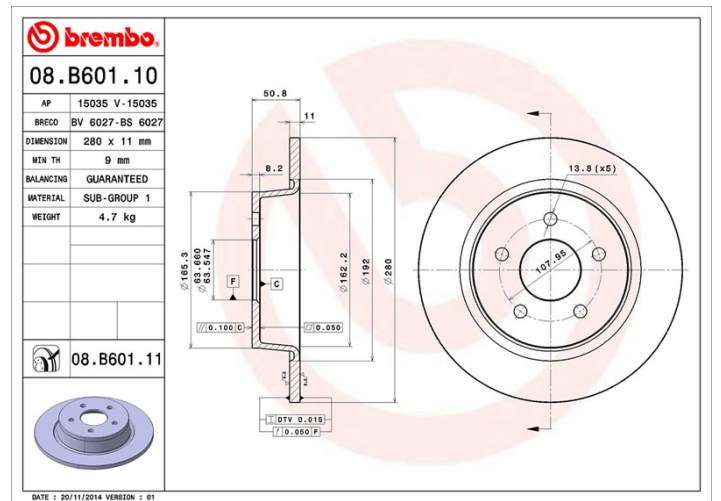

## Caractéristiques techniques du disque

**Essieu** Arrière

**Diamètre**  
280 mm

**Hauteur totale (A)**  
50,8 mm

**Diamètre de centrage (B)**  
63,5 mm

**Nombre de trous de fixation (C)**  
5

**Épaisseur (TH)**  
11 mm

**Épaisseur min.**  
9 mm

**Couple de serrage**   
90 N.m

**Unités par boîte**  
2

**Code EAN**  
8020584036532