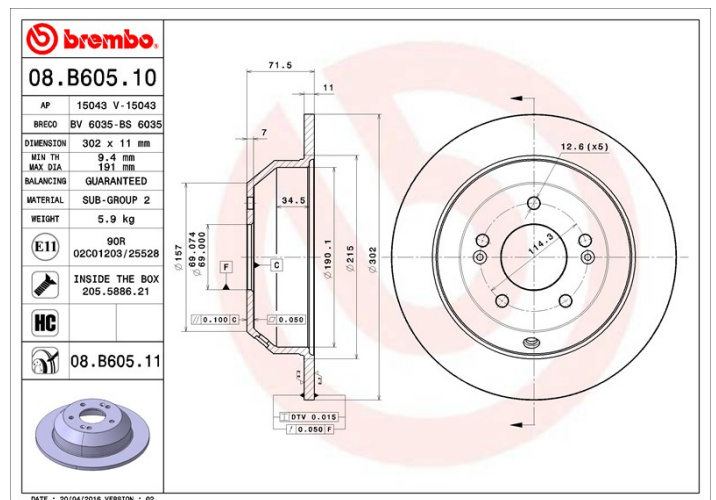

Références marques

Brembo
08.B605.10

AP
15043

Breco
BS 6035

Spécifications techniques

Disque High Carbon (HC)

Grâce au pourcentage élevé de carbone dans la composition chimique de la fonte, le **disque HC**, en fonte à haute teneur en carbone, présente un meilleur coefficient d'amortissement qui garantit une réduction des vibrations et des bruits, pour une meilleure performance et un meilleur confort au freinage.

HC

Disque avec vis de fixation

Pour une grande partie de sa gamme, Brembo ajoute les vis de fixation dans l'emballage des disques, afin d'apporter un service supplémentaire au mécanicien, au cas où les vis d'origine seraient rouillées ou usées, et non réutilisables.

Véhicules couverts

HYUNDAI

Modèle	Type	KW	Année
GRAND SANTA FÉ	2.0 T-GDI	177	08/15 -
GRAND SANTA FÉ	2.2 CRDi All-wheel Drive	145	06/13 -
GRAND SANTA FÉ	2.2 CRDi All-wheel Drive	147	10/15 -
GRAND SANTA FÉ	3.0 GDi All-wheel Drive	194	07/13 -
GRAND SANTA FÉ	3.3 All-wheel Drive	199	02/14 -
GRAND SANTA FÉ	3.3 GDi All-wheel Drive	210	07/13 -