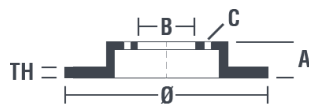

Caractéristiques techniques du disque

Essieu Arrière

Diamètre
284 mm

Hauteur totale (A)
26,1 mm

Diamètre de centrage (B)
76 mm

Nombre de trous de fixation (C)
5

Épaisseur (TH)
10 mm

Épaisseur min.
8,4 mm

Couple de serrage
N.m

Unités par boîte
2

Code EAN
8020584218631