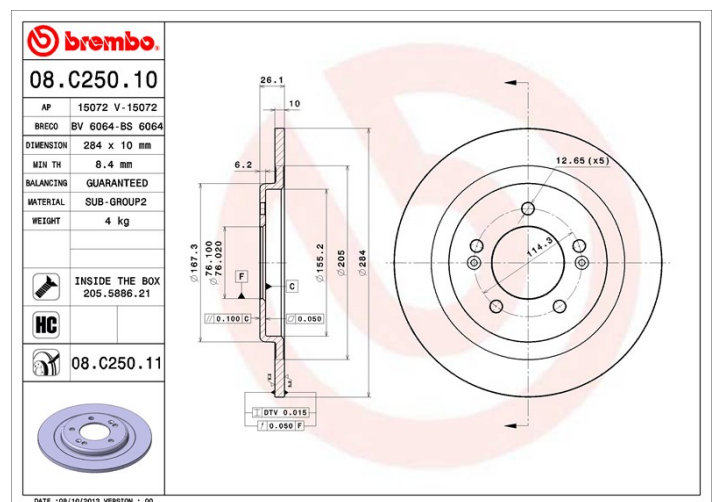

Caractéristiques techniques du disque

Essieu Arrière

Diamètre
284 mm

Hauteur totale (A)
26,1 mm

Diamètre de centrage (B)
76 mm

Nombre de trous de fixation (C)
5

Épaisseur (TH)
10 mm

Épaisseur min.
8,4 mm

Couple de serrage
N.m

Unités par boîte
2

Code EAN
8020584218631

Références marques

Brembo
08.C250.10

AP
15072

Breco
BS 6064

Spécifications techniques