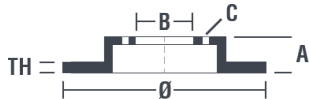

Couple de serrage
N.m

Unités par boîte
2

Code EAN
8020584232194

Références marques

Brembo
08.C352.11

AP
15148 V

Breco
BV 6140

Spécifications techniques