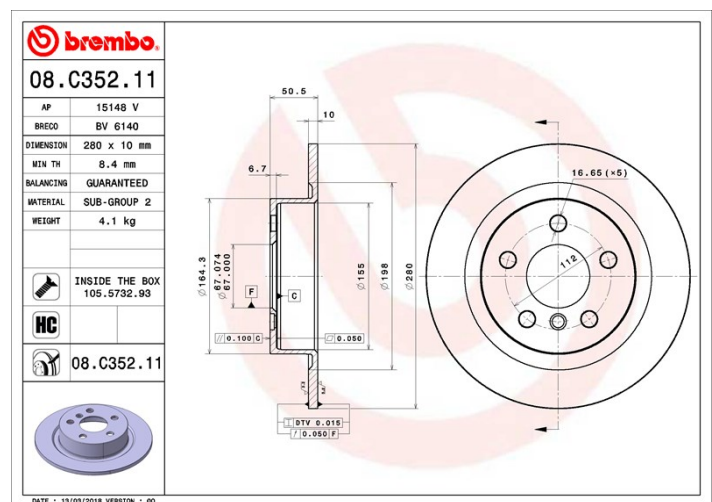

Caractéristiques techniques du disque

Essieu Arrière

Diamètre
280 mm

Hauteur totale (A)
50,5 mm

Diamètre de centrage (B)
67 mm

Nombre de trous de fixation (C)
5

Épaisseur (TH)
10 mm

Épaisseur min.
8,4 mm

Couple de serrage
N.m

Unités par boîte
2

Code EAN
8020584232194

Références marques

Brembo
08.C352.11

AP
15148 V

Breco
BV 6140

Spécifications techniques