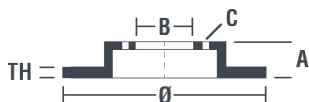

## Caractéristiques techniques du disque

<b>Essieu</b> Avant	<b>Diamètre</b> (Ø) 287 mm
<b>Hauteur totale</b> (A) 70 mm	<b>Diamètre de centrage</b> (B) 59 mm
<b>Nombre de trous de fixation</b> (C) 5	<b>Épaisseur</b> (TH) 22 mm
<b>Épaisseur min.</b> 20 mm	<b>Couple de serrage</b>  N.m
<b>Unités par boîte</b> 1	<b>Code EAN</b> 8020584486115