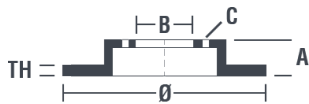

Caractéristiques techniques du disque

Essieu Avant	Diamètre 284 mm
Hauteur totale (A) 43,5 mm	Diamètre de centrage (B) 67 mm
Nombre de trous de fixation (C) 5	Épaisseur (TH) 22 mm
Épaisseur min. 19,4 mm	Couple de serrage 110 N.m
Unités par boîte 2	Code EAN 8020584030912

09.4869.44	
AP	24480 Y-24480 E-24480
BRECO	BV 8311-BS 8311
DIMENSION	284 x 22 mm
MIN TH	19.4 mm
BALANCING	GUARANTEED
MATERIAL	SUB-GROUP 1
WEIGHT	6 kg
	09 GL H 05 KBA 61112
	INSIDE THE BOX 105.5732.95
	09.4869.41
DATE : 31/07/2014 VERSION : 00	