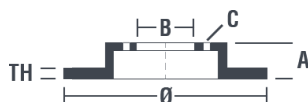

Caractéristiques techniques du disque

Diamètre (Ø)
284 mm

Hauteur totale (A)
43,5 mm

Diamètre de centrage (B)
59 mm

Nombre de trous de fixation (C)
5

Épaisseur (TH)
22 mm

Épaisseur min.
20,2 mm

Couple de serrage
98 N.m

Références marques

Brembo
09.4939.21

AP
24243 V

Breco
BV 7975

09.4939.24	
AP	24243 V-24243 E-24243
BRECO	BV 7975-BS 7975
DIMENSION	284 x 22 mm
MIN TH	20.2 mm
BALANCING	GUARANTEED
MATERIAL	SUB-GROUP 1
WEIGHT	6 kg
KBA ADE	DA
	KBA 60436
INSIDE THE BOX	205.5732.91
	PVT
	09.4939.21
DATE : 12/02/2014 VERSION : 00	