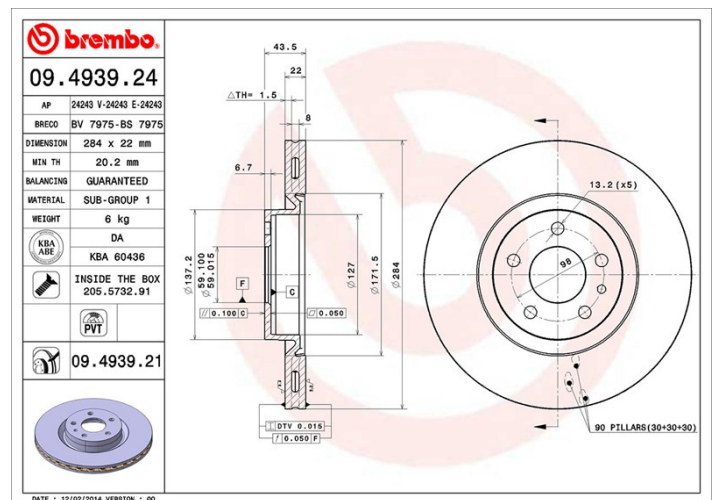

Caractéristiques techniques du disque

Diamètre (Ø)
284 mm

Hauteur totale (A)
43,5 mm

Diamètre de centrage (B)
59 mm

Nombre de trous de fixation (C)
5

Épaisseur (TH)
22 mm

Épaisseur min.
20,2 mm

Couple de serrage
98 N.m

Unités par boîte
2

Références marques

Brembo
09.4939.21

AP
24243 V

Breco
BV 7975

Spécifications techniques

Disque ventilé PVT

Le disque PVT ("Pillar Venting Technology" ou technologie de ventilation à plots) est muni, dans la chambre de ventilation, de plots à la place des ailettes ; ainsi, la capacité de refroidissement du disque est améliorée, avec notamment une augmentation de plus de 40% de la résistance aux criques et fissures thermiques.