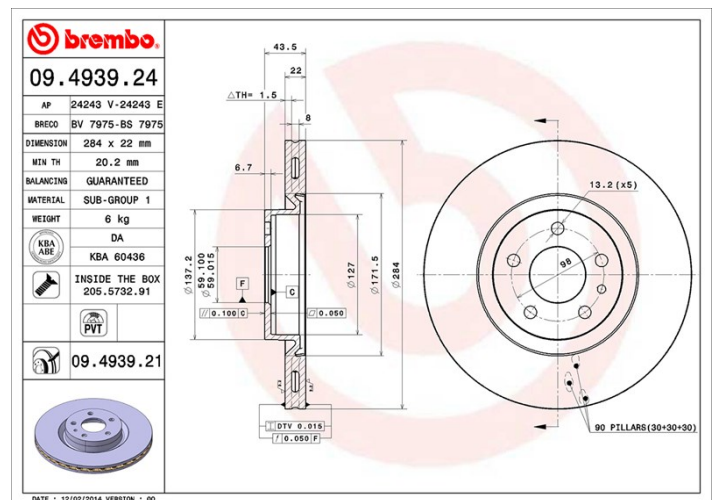

Caractéristiques techniques du disque

Diamètre (Ø)
284 mm

Hauteur totale (A)
43,5 mm

Diamètre de centrage (B)
59 mm

Nombre de trous de fixation (C)
5

Épaisseur (TH)
22 mm

Épaisseur min.
20,2 mm

Couple de serrage
98 N.m

Unités par boîte
2

Références marques

Brembo
09.4939.24

AP
24243 E

Breco
BS 7975

Spécifications techniques

Disque ventilé PVT

Le disque PVT ("Pillar Venting Technology" ou technologie de ventilation à plots) est muni, dans la chambre de ventilation, de plots à la place des ailettes ; ainsi, la capacité de refroidissement du disque est améliorée, avec notamment une augmentation de plus de 40% de la résistance aux criques et fissures thermiques.