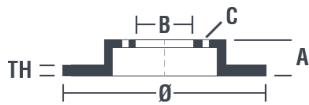

Caractéristiques techniques du disque

Diamètre (Ø)
284 mm

Hauteur totale (A)
43,5 mm

Diamètre de centrage (B)
59 mm

Nombre de trous de fixation (C)
5

Épaisseur (TH)
22 mm

Épaisseur min.
20,2 mm

Couple de serrage
98 N.m

Unités par boîte
2