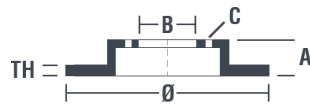

Caractéristiques techniques du disque

Diamètre (Ø)
284 mm

Hauteur totale (A)
43,5 mm

Diamètre de centrage (B)
59 mm

Nombre de trous de fixation (C)
5

Épaisseur (TH)
22 mm

Épaisseur min.
20,2 mm

Couple de serrage
98 N.m

Références marques

Brembo
09.4939.24

AP
24243 E

Breco
BS 7975

		09.4939.24	
AP	24243 V-24243 E		
BRECO	SV 7975-BS 7975		
DIMENSION	284 x 22 mm		
MIN TH	20.2 mm		
BALANCING	GUARANTEED		
MATERIAL	SUB-GROUP 1		
WEIGHT	6 kg		
	DA		
	KBA 60436		
	INSIDE THE BOX		
	205.5732.91		
	09.4939.21		
DATE : 12/02/2014 VERSION : 00			