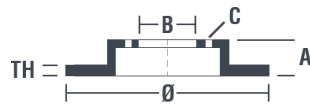

Caractéristiques techniques du disque

Diamètre (Ø)
284 mm

Hauteur totale (A)
43,5 mm

Diamètre de centrage (B)
59 mm

Nombre de trous de fixation (C)
5

Épaisseur (TH)
22 mm

Épaisseur min.
20,5 mm

Couple de serrage
98 N.m

Références marques

Brembo
09.4939.2X

AP
24243 X

Spécifications techniques

Disque ventilé PVT

Le disque PVT ("Pillar Venting Technology" ou technologie de ventilation à plots) est muni, dans la chambre de ventilation, de plots à la place des ailettes ; ainsi, la capacité de refroidissement du disque est améliorée, avec notamment une augmentation de plus de 40% de la résistance aux criques et fissures thermiques.