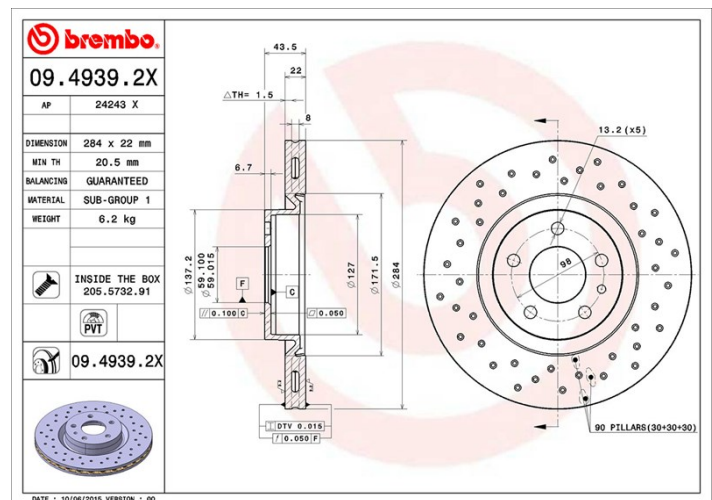

Caractéristiques techniques du disque

Diamètre (Ø)
284 mm

Hauteur totale (A)
43,5 mm

Diamètre de centrage (B)
59 mm

Nombre de trous de fixation (C)
5

Épaisseur (TH)
22 mm

Épaisseur min.
20,5 mm

Couple de serrage
98 N.m

Références marques

Brembo
09.4939.2X

AP
24243 X

Spécifications techniques

Disque ventilé PVT

Le disque PVT ("Pillar Venting Technology" ou technologie de ventilation à plots) est muni, dans la chambre de ventilation, de plots à la place des ailettes ; ainsi, la capacité de refroidissement du disque est améliorée, avec notamment une augmentation de plus de 40% de la résistance aux criques et fissures thermiques.