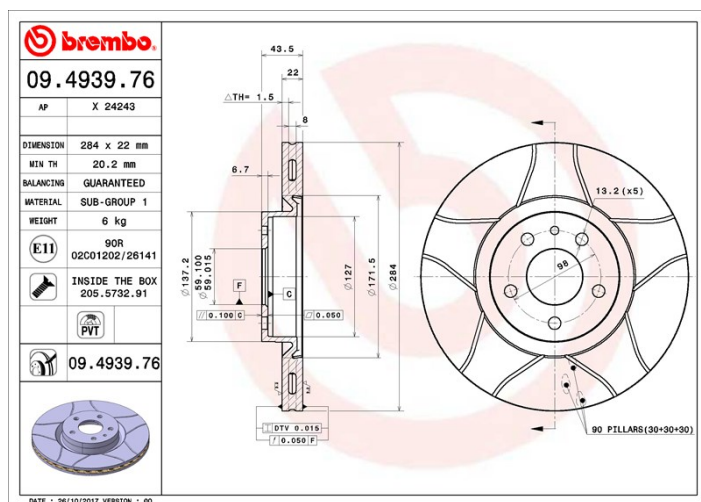

## Caractéristiques techniques du disque

**Diamètre (Ø)**  
284 mm

**Hauteur totale (A)**  
43,5 mm

**Diamètre de centrage (B)**  
59 mm

**Nombre de trous de fixation (C)**  
5

**Épaisseur (TH)**  
22 mm

**Épaisseur min.**  
20,2 mm

**Couple de serrage**   
98 N.m

**Unités par boîte**  
2

## Spécifications techniques