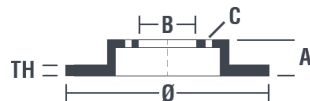

Caractéristiques techniques du disque

Diamètre (Ø)
284 mm

Hauteur totale (A)
43,5 mm

Diamètre de centrage (B)
59 mm

Nombre de trous de fixation (C)
5

Épaisseur (TH)
22 mm

Épaisseur min.
20,2 mm

Couple de serrage
98 N.m

Références marques

Brembo
09.4939.76

AP
X 24243

09.4939.76	
AP	X 24243
DIMENSION	284 x 22 mm
MIN TH	20.2 mm
BALANCING	GUARANTEED
MATERIAL	SUB-GROUP 1
WEIGHT	6 kg
(E11)	90R 02C01202/26141
	INSIDE THE BOX 205.5732.91
	09.4939.76
DATE : 26/10/2017 VERSION : 00	

Spécifications techniques

Disque ventilé PVT

Le disque PVT ("Pillar Venting Technology" ou technologie de ventilation à plots) est muni, dans la chambre de ventilation, de plots à la place des ailettes ; ainsi, la capacité de refroidissement du disque est améliorée, avec notamment une augmentation de plus de 40% de la résistance aux criques et fissures thermiques.

Disque avec vis de fixation

Pour une grande partie de sa gamme, Brembo ajoute les vis de fixation dans l'emballage des disques, afin d'apporter un service supplémentaire au mécanicien, au cas où les vis d'origine seraient rouillées ou usées, et non réutilisables.

Disque vernis UV

Le procédé de fixation du vernis par lampe à UV garantit une résistance supérieure à la corrosion et une protection complète du disque.

Véhicules couverts

ALFA ROMEO

Modèle	Type	kW	Année
147 (937_)	1.6 16V T.SPARK (937.AXA1A, 937.AXB1A, 937.BXB1A)	88	01/01 03/10
147 (937_)	1.6 16V T.SPARK ECO (937.AXA1A, 937.BXA1A)	77	01/01 03/10
147 (937_)	1.9 JTD (937.AXD1A,	85	04/01 03/10