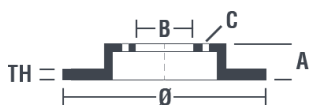

Caractéristiques techniques du disque

Diamètre (Ø)
284 mm

Hauteur totale (A)
43,5 mm

Diamètre de centrage (B)
59 mm

Nombre de trous de fixation (C)
5

Épaisseur (TH)
22 mm

Épaisseur min.
20,2 mm

Couple de serrage
98 N.m

Unités par boîte
2