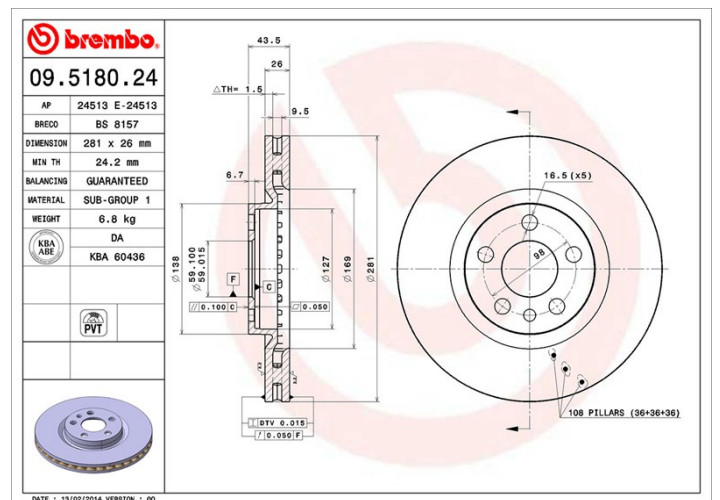

Caractéristiques techniques du disque

Essieu Avant	Diamètre (Ø) 281 mm
Hauteur totale (A) 43,5 mm	Diamètre de centrage (B) 59 mm
Nombre de trous de fixation (C) 5	Épaisseur (TH) 26 mm
Épaisseur min. 24,2 mm	Couple de serrage  100 N.m
Unités par boîte 2	Code EAN 8020584012550

Références marques

Brembo 09.5180.24	AP 24513 E	Breco BS 8157
-----------------------------	----------------------	-------------------------

Spécifications techniques

Disque ventilé PVT

Le disque PVT ("Pillar Venting Technology" ou technologie de ventilation à plots) est muni, dans la chambre de ventilation, de plots à la place des ailettes ; ainsi, la capacité de refroidissement du disque est améliorée, avec notamment une augmentation de plus de 40% de la résistance aux criques et fissures thermiques.

LANCIA

Modèle	Type	kW	Année
ZETA (22_)	2.0 16V (220AL5)	97	05/98 07/00
ZETA (22_)	2.0 16V (220AQ5)	100	07/00 09/02
ZETA (22_)	2.0 JTD	80	04/00 09/02
ZETA (22_)	2.0 JTD 16V (220AN5)	80	09/99 09/02
ZETA (22_)	2.0 Turbo (220AD5, 220CD5)	108	05/95 09/02
ZETA (22_)	2.1 TD (220AJ5)	80	05/96 09/99