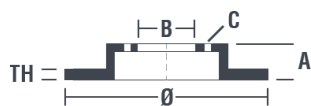

Caractéristiques techniques du disque

Essieu Avant	Diamètre 260 mm
Hauteur totale (A) 56,8 mm	Diamètre de centrage (B) 58 mm
Nombre de trous de fixation (C) 5	Épaisseur (TH) 24 mm
Épaisseur min. 22 mm	Couple de serrage 100 N.m
Unités par boîte 2	Code EAN 8020584013977

Références marques

Brembo 09.5673.14	AP 24417 E	Breco BS 8083
-----------------------------	----------------------	-------------------------

		09.5673.14	
AP	24417 V-24417 E		
BRECO	BS 8083-BS 8083		
DIMENSION	260 x 24 mm		
MIN TH	22 mm		
BALANCING	GUARANTEED		
MATERIAL	SUB-GROUP 1		
WEIGHT	5.3 kg		
	DA		
	KBA 60436		
	09.5673.11		
DATE : 01/04/2014 VERSION : 00			