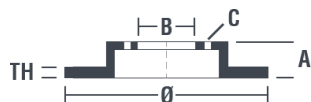

Caractéristiques techniques du disque

Essieu Avant

Diamètre
259 mm

Hauteur totale (A)
41 mm

Diamètre de centrage (B)
61 mm

Nombre de trous de fixation (C)
4

Épaisseur (TH)
20,6 mm

Épaisseur min.
17,7 mm

Couple de serrage
105 N.m

Unités par boîte
2

Code EAN
8020584210116