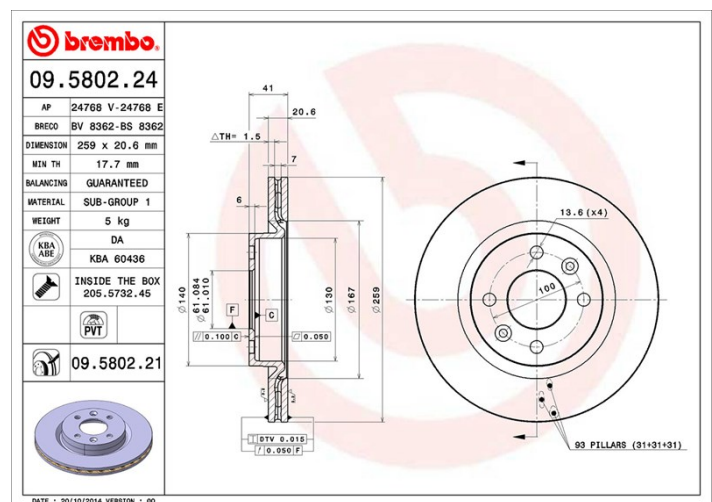

Caractéristiques techniques du disque

Essieu Avant

Diamètre
259 mm

Hauteur totale (A)
41 mm

Diamètre de centrage (B)
61 mm

Nombre de trous de fixation (C)
4

Épaisseur (TH)
20,6 mm

Épaisseur min.
17,7 mm

Couple de serrage
105 N.m

Unités par boîte
2

Code EAN
8020584210116

Références marques

Brembo
09.5802.21

AP
24768 V

Breco
BV 8362

Spécifications techniques