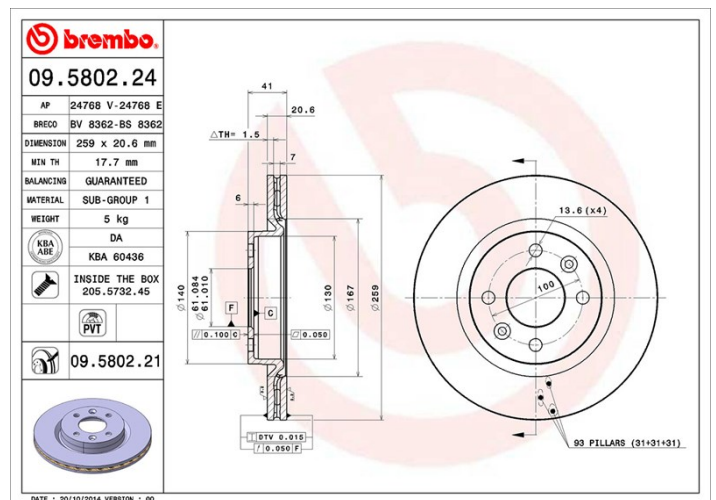

Caractéristiques techniques du disque

Essieu Avant	Diamètre 259 mm
Hauteur totale (A) 41 mm	Diamètre de centrage (B) 61 mm
Nombre de trous de fixation (C) 4	Épaisseur (TH) 20,6 mm
Épaisseur min. 17,7 mm	Couple de serrage 105 N.m
Unités par boîte 2	Code EAN 8020584012925

Références marques

Brembo 09.5802.24	AP 24768 E	Breco BS 8362
-----------------------------	----------------------	-------------------------

Spécifications techniques

Disque ventilé PVT

Le disque PVT ("Pillar Venting Technology" ou technologie de ventilation à plots) est muni, dans la chambre de ventilation, de plots à la place des ailettes ; ainsi, la capacité de refroidissement du disque est améliorée, avec notamment une augmentation de plus de 40% de la résistance aux criques et fissures thermiques.