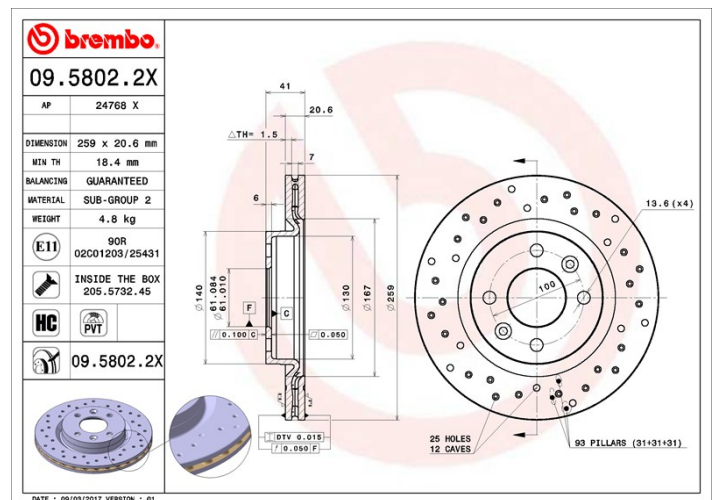

Caractéristiques techniques du disque

Essieu Avant	Diamètre 259 mm
Hauteur totale (A) 41 mm	Diamètre de centrage (B) 61 mm
Nombre de trous de fixation (C) 4	Épaisseur (TH) 20,6 mm
Épaisseur min. 18,4 mm	Couple de serrage 105 N.m
Unités par boîte 2	Code EAN 8020584212424

Références marques

Brembo 09.5802.2X	AP 24768 X
-----------------------------	----------------------

Spécifications techniques

Disque ventilé PVT

Le disque PVT ("Pillar Venting Technology" ou technologie de ventilation à plots) est muni, dans la chambre de ventilation, de plots à la place des ailettes ; ainsi, la capacité de refroidissement du disque est améliorée, avec notamment une augmentation de plus de 40% de la résistance aux criques et fissures thermiques.