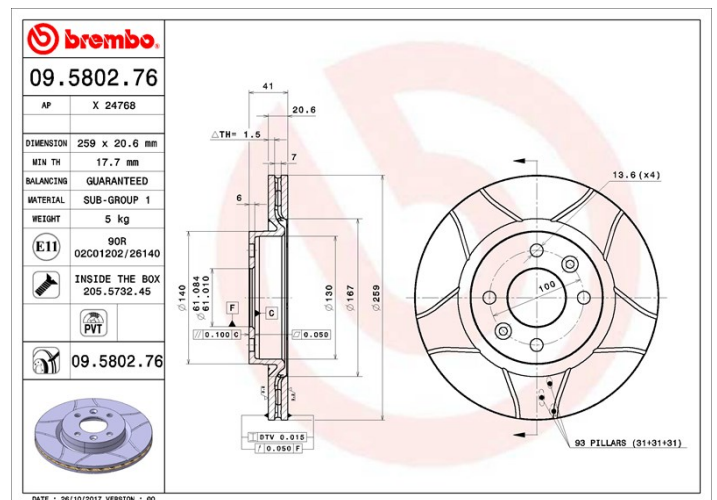

Caractéristiques techniques du disque

| | |
|---|--|
| Essieu Avant | Diamètre 259 mm |
| Hauteur totale (A) 41 mm | Diamètre de centrage (B) 61 mm |
| Nombre de trous de fixation (C) 4 | Épaisseur (TH) 20,6 mm |
| Épaisseur min. 17,7 mm | Couple de serrage 105 N.m |
| Unités par boîte 2 | Code EAN 8020584011508 |