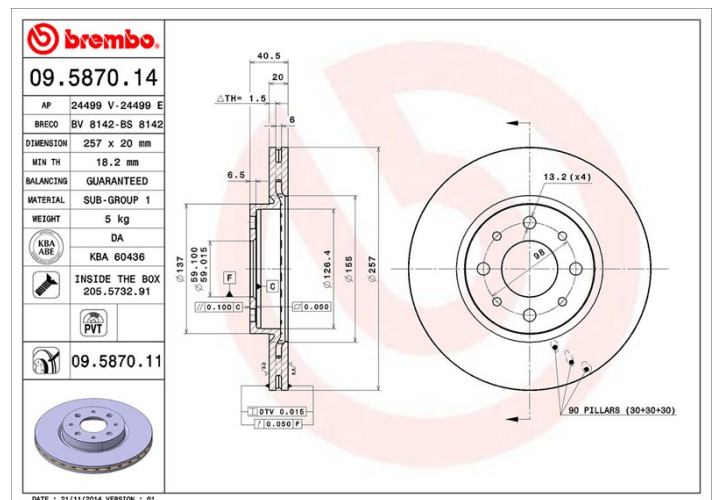

## Caractéristiques techniques du disque

<b>Essieu</b> Avant	<b>Diamètre</b> 257 mm
<b>Hauteur totale (A)</b> 40,5 mm	<b>Diamètre de centrage (B)</b> 59 mm
<b>Nombre de trous de fixation (C)</b> 4	<b>Épaisseur (TH)</b> 20 mm
<b>Épaisseur min.</b> 18,2 mm	<b>Couple de serrage</b> 86 N.m
<b>Unités par boîte</b> 2	<b>Code EAN</b> 8020584012628

## Références marques

<b>Brembo</b> 09.5870.14	<b>AP</b> 24499 E	<b>Breco</b> BS 8142
-----------------------------	----------------------	-------------------------

## Spécifications techniques