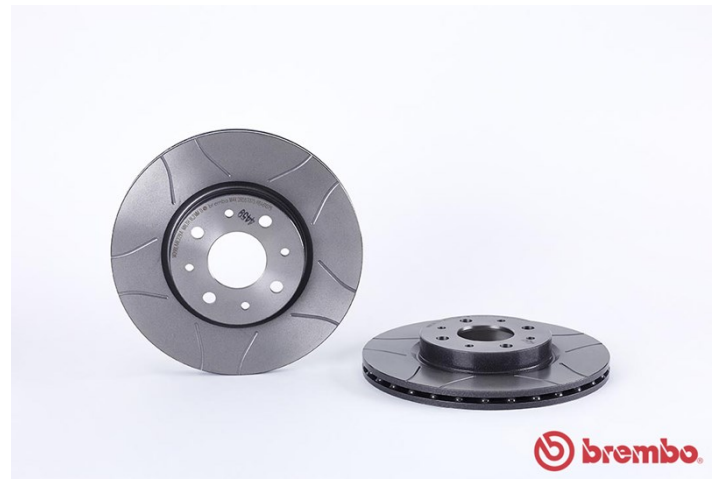

# Disque 09.5870.75

## Caractéristiques techniques du disque

<b>Essieu</b> Avant	<b>Diamètre</b> 257 mm
<b>Hauteur totale (A)</b> 40,5 mm	<b>Diamètre de centrage (B)</b> 59 mm
<b>Nombre de trous de fixation (C)</b> 4	<b>Épaisseur (TH)</b> 20 mm
<b>Épaisseur min.</b> 18,2 mm	<b>Couple de serrage</b>  86 N.m
<b>Unités par boîte</b> 2	<b>Code EAN</b> 8020584011409

### Disque ventilé PVT

Le disque PVT ("Pillar Venting Technology" ou technologie de ventilation à plots) est muni, dans la chambre de ventilation, de plots à la place des ailettes ; ainsi, la capacité de refroidissement du disque est améliorée, avec notamment une augmentation de plus de 40% de la résistance aux criques et fissures thermiques.