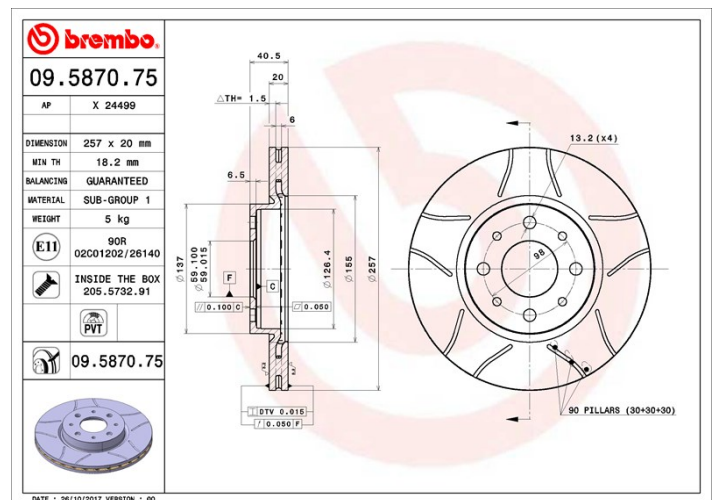

## Caractéristiques techniques du disque

<b>Essieu</b> Avant	<b>Diamètre</b> 257 mm
<b>Hauteur totale (A)</b> 40,5 mm	<b>Diamètre de centrage (B)</b> 59 mm
<b>Nombre de trous de fixation (C)</b> 4	<b>Épaisseur (TH)</b> 20 mm
<b>Épaisseur min.</b> 18,2 mm	<b>Couple de serrage</b>  86 N.m
<b>Unités par boîte</b> 2	<b>Code EAN</b> 8020584011409