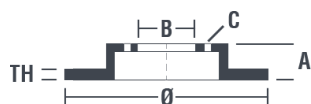

## Caractéristiques techniques du disque

<b>Essieu</b> Avant	<b>Diamètre</b> 280 mm
<b>Hauteur totale</b> (A) 65,5 mm	<b>Diamètre de centrage</b> (B) 73 mm
<b>Nombre de trous de fixation</b> (C) 5	<b>Épaisseur</b> (TH) 24 mm
<b>Épaisseur min.</b> 21,9 mm	<b>Couple de serrage</b> 160 N.m
<b>Unités par boîte</b> 2	<b>Code EAN</b> 8020584012956

## Références marques

<b>Brembo</b> 09.5904.14	<b>AP</b> 24535 E	<b>Breco</b> BS 8165
-----------------------------	----------------------	-------------------------

		<b>09.5904.14</b>	
AP	24535 E-24535		
BRECO	BS 8165		
DIMENSION	280 x 24 mm		
MIN TH	21.9 mm		
BALANCING	GUARANTEED		
MATERIAL	SUB-GROUP 1		
WEIGHT	7.2 kg		
	DA		
	KBA 60436		
	205.5732.91		
		<small>DATE : 14/08/2014 VERSION : 00</small>	