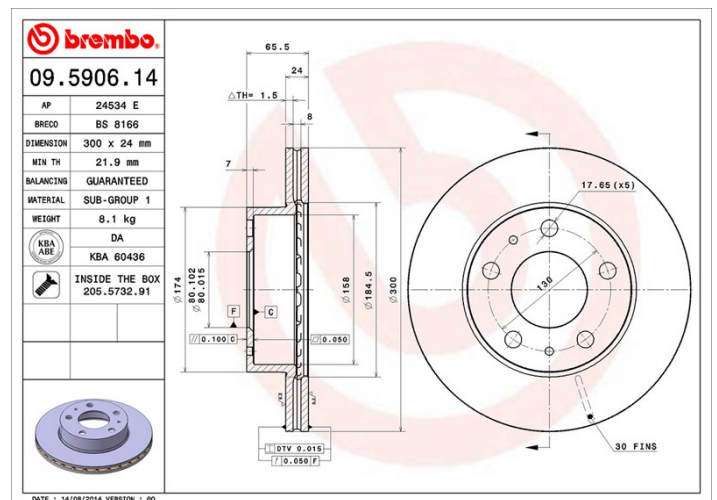

Caractéristiques techniques du disque

Essieu Avant	Diamètre 300 mm
Hauteur totale (A) 65,5 mm	Diamètre de centrage (B) 80 mm
Nombre de trous de fixation (C) 5	Épaisseur (TH) 24 mm
Épaisseur min. 21,9 mm	Couple de serrage 170 N.m
Unités par boîte 2	Code EAN 8020584012642

Références marques

Brembo 09.5906.14	AP 24534 E	Breco BS 8166
-----------------------------	----------------------	-------------------------

Spécifications techniques

Disque avec vis de fixation

Pour une grande partie de sa gamme, Brembo ajoute les vis de fixation dans l'emballage des disques, afin d'apporter un service supplémentaire au mécanicien, au cas où les vis d'origine seraient rouillées ou usées, et non réutilisables.