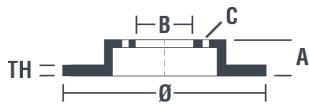

Caractéristiques techniques du disque

Essieu Avant	Diamètre 300 mm
Hauteur totale (A) 65,5 mm	Diamètre de centrage (B) 80 mm
Nombre de trous de fixation (C) 5	Épaisseur (TH) 24 mm
Épaisseur min. 21,9 mm	Couple de serrage 170 N.m
Unités par boîte 2	Code EAN 8020584012642

Références marques

Brembo 09.5906.14	AP 24534 E	Breco BS 8166
-----------------------------	----------------------	-------------------------

Spécifications techniques

Disque avec vis de fixation

Pour une grande partie de sa gamme, Brembo ajoute les vis de fixation dans l'emballage des disques, afin d'apporter un service supplémentaire au mécanicien, au cas où les vis d'origine seraient rouillées ou usées, et non réutilisables.