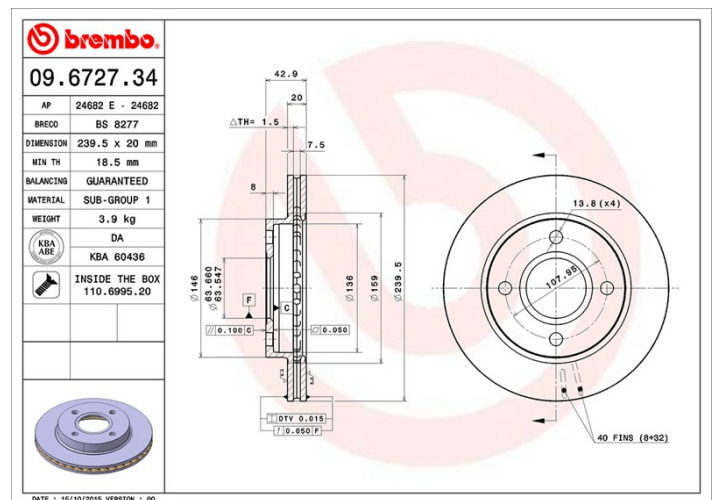

## Caractéristiques techniques du disque

<b>Essieu</b> Avant	<b>Diamètre</b> 239,5 mm
<b>Hauteur totale (A)</b> 43 mm	<b>Diamètre de centrage (B)</b> 63,6 mm
<b>Nombre de trous de fixation (C)</b> 4	<b>Épaisseur (TH)</b> 20 mm
<b>Épaisseur min.</b> 18 mm	<b>Couple de serrage</b> N.m
<b>Unités par boîte</b> 2	<b>Code EAN</b> 8020584013137

## Références marques

<b>Brembo</b> 09.6727.34	<b>AP</b> 24682 E	<b>Breco</b> BS 8277
-----------------------------	----------------------	-------------------------

## Spécifications techniques