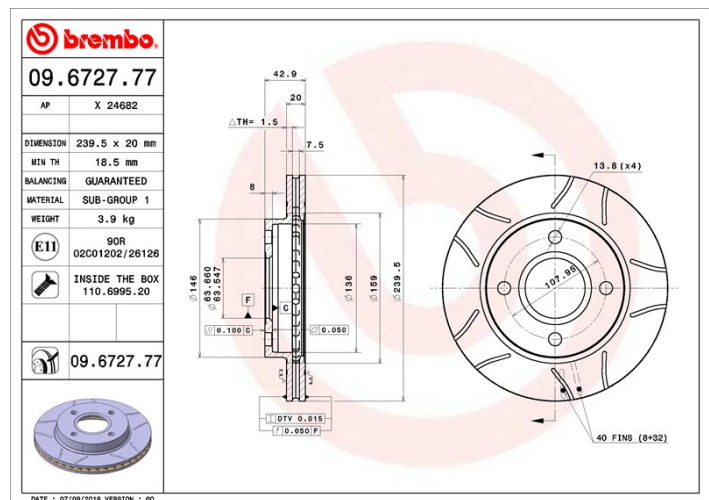

## Caractéristiques techniques du disque

**Essieu** Avant

**Diamètre**  
239,5 mm

**Hauteur totale (A)**  
43 mm

**Diamètre de centrage (B)**  
63,6 mm

**Nombre de trous de fixation (C)**  
4

**Épaisseur (TH)**  
20 mm

**Épaisseur min.**  
18 mm

**Couple de serrage**   
N.m

**Unités par boîte**  
2

**Code EAN**  
8020584011416

## Spécifications techniques