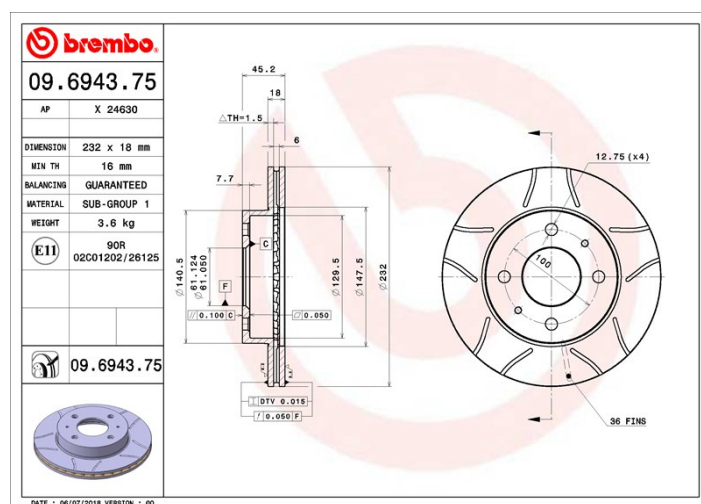

Disque 09.6943.75

Caractéristiques techniques du disque

Essieu Avant

Diamètre
232 mm

Hauteur totale (A)
45,2 mm

Diamètre de centrage (B)
61 mm

Nombre de trous de fixation (C)
4

Épaisseur (TH)
18 mm

Épaisseur min.
16 mm

Couple de serrage 
108 N.m

Unités par boîte
2

Code EAN
8020584012239

Références marques

Brembo
09.6943.75

AP
X 24630

Spécifications techniques