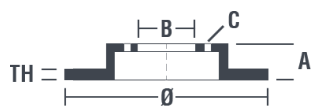

## Caractéristiques techniques du disque

**Essieu** Avant

**Diamètre**  
262 mm

**Hauteur totale (A)**  
44 mm

**Diamètre de centrage (B)**  
61 mm

**Nombre de trous de fixation (C)**  
5

**Épaisseur (TH)**  
22 mm

**Épaisseur min.**  
19,8 mm

**Couple de serrage**   
110 N.m

**Unités par boîte**  
2

**Code EAN**  
8020584729243