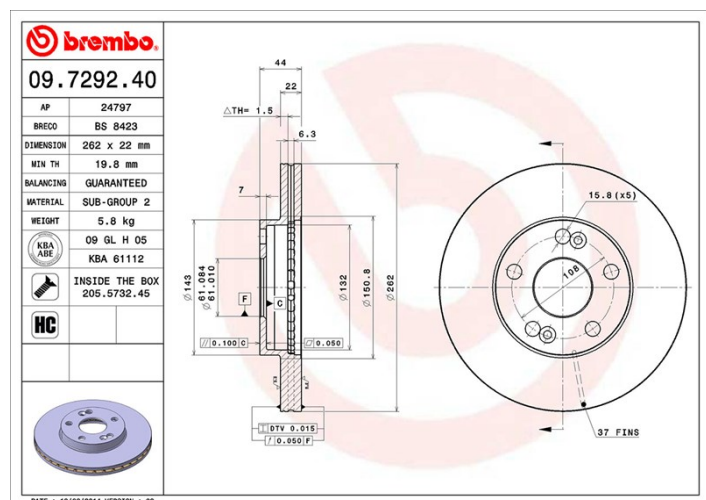

## Caractéristiques techniques du disque

**Essieu** Avant

**Diamètre**  
262 mm

**Hauteur totale (A)**  
44 mm

**Diamètre de centrage (B)**  
61 mm

**Nombre de trous de fixation (C)**  
5

**Épaisseur (TH)**  
22 mm

**Épaisseur min.**  
19,8 mm

**Couple de serrage**   
110 N.m

**Unités par boîte**  
2

**Code EAN**  
8020584729243