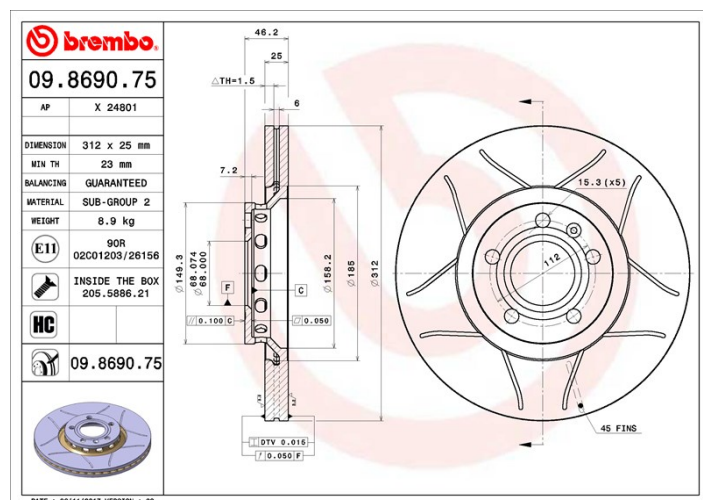

Disque 09.8690.75

**brembo**
AFTERMARKET

Caractéristiques techniques du disque

Essieu Avant**Diamètre** (\varnothing)
312 mm**Hauteur totale** (A)
46,2 mm**Diamètre de centrage** (B)
68 mm**Nombre de trous de fixation** (C)
5**Épaisseur** (TH)
25 mm**Épaisseur min.**
23 mm**Couple de serrage** 
120 N.m**Unités par boîte**
2**Code EAN**
8020584015063

Références marques

Brembo
09.8690.75**AP**
X 24801

Spécifications techniques

Disque High Carbon (HC)

Grâce au pourcentage élevé de carbone dans la composition chimique de la fonte, le **disque HC**, en fonte à haute teneur en carbone, présente un meilleur coefficient d'amortissement qui garantit une réduction des vibrations et des bruits, pour une meilleure performance et un meilleur confort au freinage.