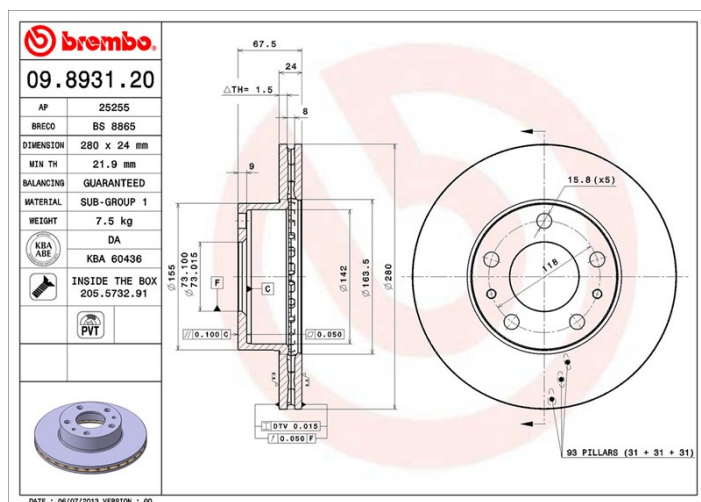

Caractéristiques techniques du disque

Essieu Avant	Diamètre 280 mm
Hauteur totale (A) 67,5 mm	Diamètre de centrage (B) 73 mm
Nombre de trous de fixation (C) 5	Épaisseur (TH) 24 mm
Épaisseur min. 21,9 mm	Couple de serrage 100 N.m
Unités par boîte 2	Code EAN 8020584032503

Références marques

Brembo 09.8931.20	AP 25255	Breco BS 8865

Spécifications techniques

Disque ventilé PVT

Le disque PVT ("Pillar Venting Technology" ou technologie de ventilation à plots) est muni, dans la chambre de ventilation, de plots à la place des ailettes ; ainsi, la capacité de refroidissement du disque est améliorée, avec notamment une augmentation de plus de 40% de la résistance aux criques et fissures thermiques.

Véhicules couverts

CITROËN

Modèle	Type	kW	Année
JUMPER Box / RELAY Box	2.0 BlueHDi 110	81	04/16 -
JUMPER Box / RELAY Box	2.0 BlueHDi 130	96	04/16 -
JUMPER Box / RELAY Box	2.0 BlueHDi 160	120	04/16 -
JUMPER Box / RELAY Box	2.0 BlueHDi 160 4x4	120	04/16 -
JUMPER Box / RELAY Box	2.2 HDi 100	74	04/06 -
JUMPER Box / RELAY Box	2.2 HDi 110	81	07/11 -
JUMPER Box / RELAY Box	2.2 HDi 120	88	04/06 -
JUMPER Box / RELAY Box	2.2 HDi 130	96	07/11 -