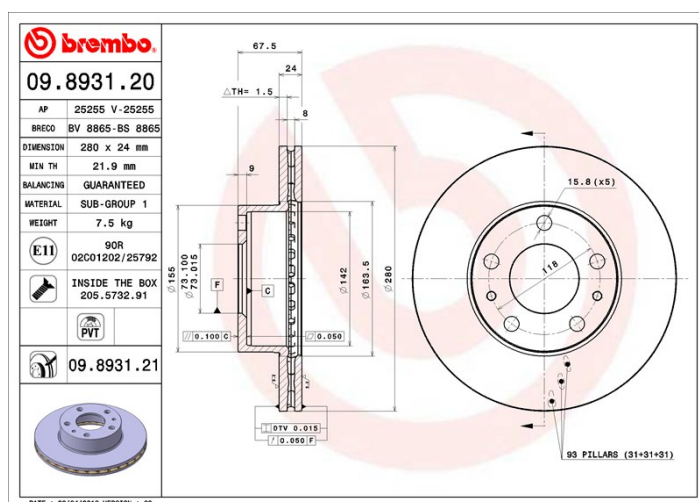

Caractéristiques techniques du disque

Essieu Avant

Diamètre
280 mm

Hauteur totale (A)
67,5 mm

Diamètre de centrage (B)
73 mm

Nombre de trous de fixation (C)
5

Épaisseur (TH)
24 mm

Épaisseur min.
21,9 mm

Couple de serrage
100 N.m

Unités par boîte
2

Code EAN
8020584216927

Références marques

Brembo
09.8931.21

AP
25255 V

Breco
BV 8865

Spécifications techniques