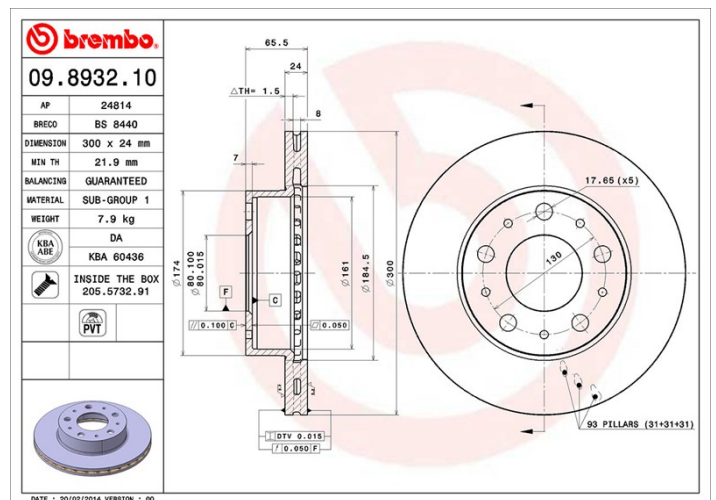

Caractéristiques techniques du disque

Essieu Avant	Diamètre 300 mm
Hauteur totale (A) 65,5 mm	Diamètre de centrage (B) 80 mm
Nombre de trous de fixation (C) 5	Épaisseur (TH) 24 mm
Épaisseur min. 21,9 mm	Couple de serrage 160 N.m
Unités par boîte 2	Code EAN 8020584893210

Références marques

Brembo 09.8932.10	AP 24814	Breco BS 8440
-----------------------------	--------------------	-------------------------

Spécifications techniques

Disque ventilé PVT

Le disque PVT ("Pillar Venting Technology" ou technologie de ventilation à plots) est muni, dans la chambre de ventilation, de plots à la place des ailettes ; ainsi, la capacité de refroidissement du disque est améliorée, avec notamment une augmentation de plus de 40% de la résistance aux criques et fissures thermiques.